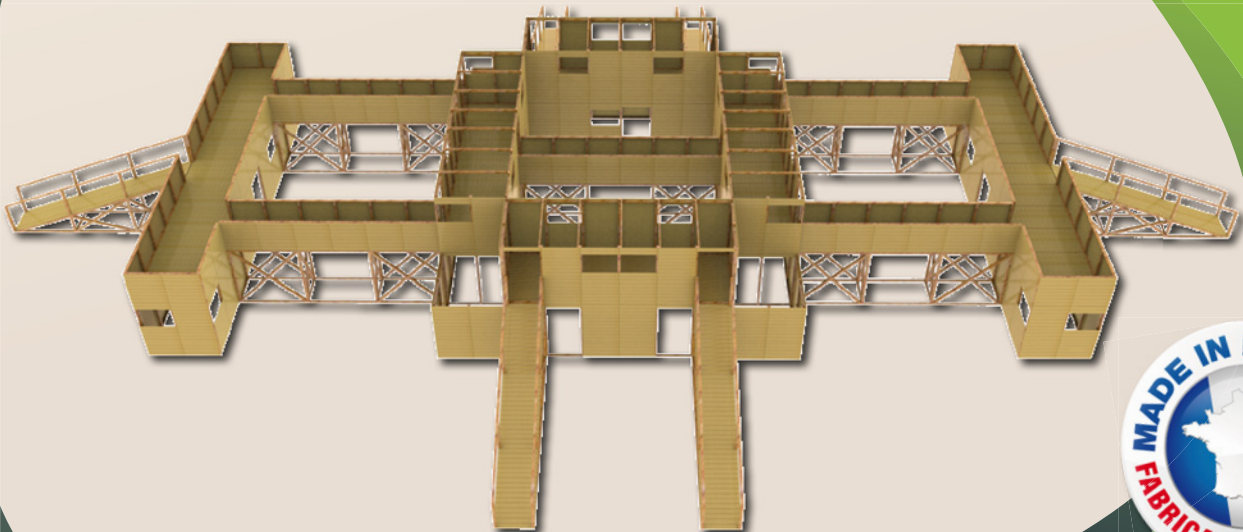

ARENA DESIGN

PAINTBALL, AIRSOFT & LASER FIELDS

**Conception et Fabrication de vos terrains sur mesure
Paintball, Airsoft, Laser, etc...**

www.arena-design.fr

Notre savoir-faire

- Conception de module en bois **100% personnalisable** selon vos besoins et vos envies, dans le respect de votre budget
- Réalisation du modèle 3D de chacun de vos modules pour une visualisation au plus près de la réalité
- Conception de terrains complets à vos dimensions et composés des modules que vous avez choisis
- Réalisation du modèle 3D de votre terrain

Etude et conception de modules et terrains personnalisés sur demande !

Plusieurs modes de réception possibles

- Livraison des modules sous forme d'éléments (Panneaux et modules à assembler soi-même)
- Livraison des modules sous forme de panneaux pré-assemblés (Modules à assembler soi-même)
- Montage des modules par notre équipe, directement chez vous