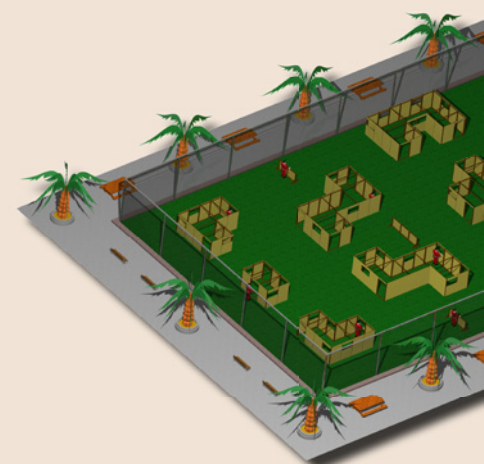

ARENA DESIGN

PAINTBALL, AIRSOFT & LASER FIELDS

**Conception et Fabrication de vos terrains sur mesure
Paintball, Airsoft, Laser, etc...**

www.arena-design.fr

Notre savoir-faire

- Conception de module en bois **100% personnalisable** selon vos besoins et vos envies, dans le respect de votre budget
- Réalisation du modèle 3D de chacun de vos modules pour une visualisation au plus près de la réalité
- Conception de terrains complets à vos dimensions et composés des modules que vous avez choisis
- Réalisation du modèle 3D de votre terrain

Etude et conception de modules et terrains personnalisés sur demande !

Plusieurs modes de réception possibles

- Livraison des modules sous forme d'éléments (Panneaux et modules à assembler soi-même)
- Livraison des modules sous forme de panneaux pré-assemblés (Modules à assembler soi-même)
- Montage des modules par notre équipe, directement chez vous

Quelques exemples

Retrouvez l'ensemble de nos modules et terrains

Quelques exemples de Modules

Module R2

Module L1

Module C1

Module O1

Module X1